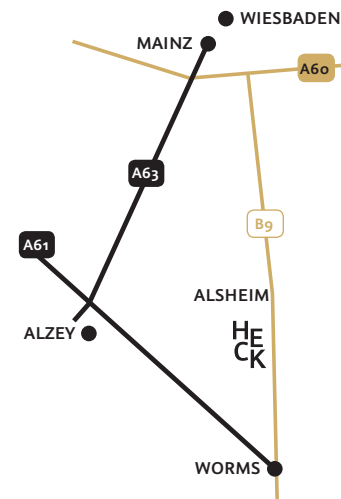

Zur Wahrung des Widerrufsrechts reicht es aus, dass Sie die Mitteilung über die Ausübung des Widerrufsrechts vor Ablauf der Widerrufsfrist absenden. Um Ihr Widerrufsrecht auszuüben, müssen Sie uns (Weingut Heck, Mülhstraße 29, 67577 Alsheim, Tel. 06249-4249, Fax: 06249-803653, eMail: email@weingut-heck.de) mittels eindeutigen Erklärungen über Ihren Entschluss, diesen Vertrag zu widerrufen, informieren. Sollten eine oder mehrere Bestimmungen dieser allgemeinen Geschäftsbedingungen unwirksam sein, so bleibt die Wirksamkeit der Geschäftsbedingungen im Übrigen hiervon unberührt.

Mit Herausgabe der aktuellen Preisliste verlieren alle vorherigen Angebotslisten ihre Gültigkeit.

Alle Preise verstehen sich inkl. der gesetzlichen MwSt., zuzüglich Versandkosten.

Die in unserer Preisliste aufgeführten Produkte stammen aus Deutschland, Rheinhessen und enthalten Sulfite – mit Ausnahme von Traubensaft und Spirituosen.

ÖFFNUNGSZEITEN WEIN(T)RAUM & WEINVERKAUF

Sommer | 01.04. - 31.10.
Donnerstag bis Freitag 17.00 - 19.00 Uhr
Samstag 10.00 - 12.00 Uhr

Winter | 01.11. - 31.03.
Donnerstag bis Freitag 16.00 - 18.00 Uhr
Samstag 10.00 - 12.00 Uhr

Sowie nach tel. Vereinbarung.

Weinproben nach Anmeldung.

Aktuelle Veranstaltungstermine finden Sie auf unserer Webseite.

ANFAHRT

Weingut D. Heck
Mülhstraße 29
D-67577 Alsheim
f @

fon. +49 (0) 6249-4249
fax. +49 (0) 6249-803653
email@weingut-heck.de
www.weingut-heck.de

HECK

WEINGUT

WEINLISTE
1.2025